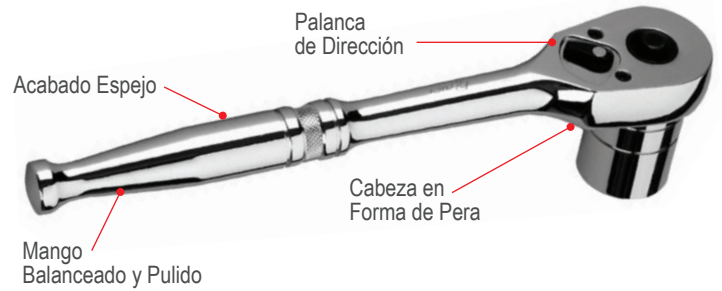

INSERTOS Y PUNTAS DE PODER MAGNÉTICAS

SUJETADORES DE PUNTAS DE PODER DE LIBERACIÓN RÁPIDA

Clave	Descripción	Empaque	Precio Unitario
HBF12422	1/4"	1	\$84.30

PUNTAS BRISTOL

Clave	Descripción	Precio Unitario
HBF64008	B8	\$70.80
HBF64010	B10	\$95.00
HBF64012	B12	\$106.60
HBF64014	B14	\$119.10
HBF64016	B16	\$150.80

JUEGO DE 32 PUNTAS

Clave	Descripción	Precio Unitario
*HBF12462	<ul style="list-style-type: none"> ⊕ PH1, PH2 (3), PH3, PH2G (2) ⊕ PZ1, PZ2 (3), PZ3 ⊕ T10, T15 (3), T20 (3), T25 (2), T27, T30 4.5, 5.5 ⊖ H3, H4, H5, H6 ⊖ Adaptador 1/4" ⊖ Sujetador de puntas de poder de liberación rápida ⊖ Adaptador para Puntas 1/4" 	\$163.10

- Acero S2
- Fosfato de Zinc
- Estuche plástico resistente con clip

MANDOS PARA DADOS

MATRACA CABEZA DE PERA DE LIBERACIÓN RÁPIDA

✓ Matracas con 45 dientes Cabeza Angosta

Clave	Descripción	Longitud Total	Precio Unitario
HBF20201	1/4"	5.63"	\$416.60
HBF22201	3/8"	7.87"	\$492.00
HBF24201	1/2"	9.6"	\$599.00